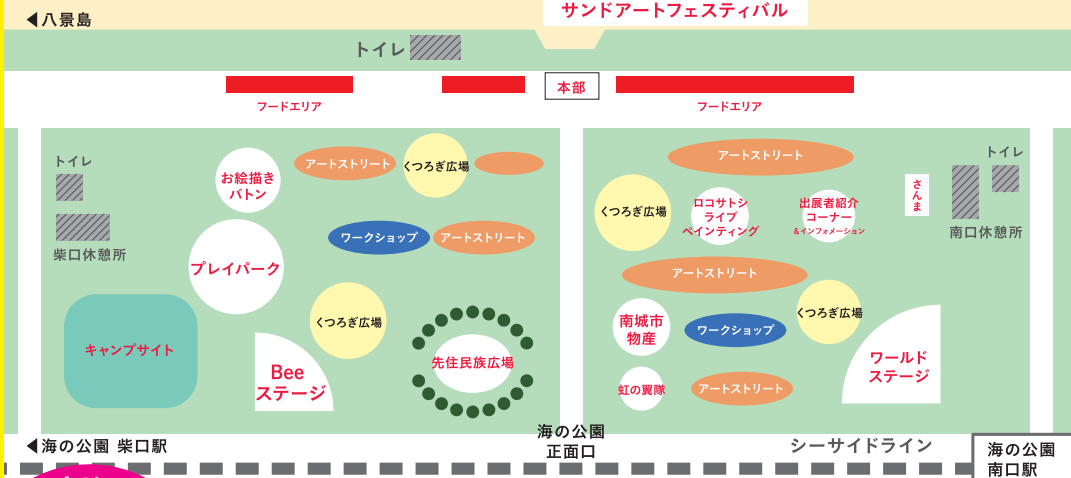

先住民族広場

アイヌやアフリカ、中南米の先住民族文化を紹介。儀式や演奏などの体験が盛り沢山。

お絵描きバトン

誰でも参加出来る、お絵描きワークショップ！現在バトン（絵）の長さは約700m

サンセットパレード

今年のサンセットパレードもみんなで楽しく盛り上がってゆきましょう～

出展者紹介コーナー & インフォメーション

9/17～10/22のアートラリー。芸術祭の成り立ちや歴史、開催期間中の情報が満載です！

ロコソトシのライブペイント!!

日本を代表するウォールペイントアーティストのロコソトシによるライブペイントを開催！迫力満点で元気が溢れ出る作品は必見です！

こどもの未来は地球の未来

主演は「こども」。アートを通じて、こどもの未来を考えながら地球に優しいこと始めよう！新しい発見がきっとあるはず。

会場MAP

アートストリート&ワークショップ予定区画

※会場レイアウトは仮の状態です。都合により変更が入る可能性がありますのでご了承ください。

P&Pリ・リパックとは？

トレーを洗わずにリサイクルできるので、水を節約し、水資源を守る。はがしたフィルムだけがゴミになるので、ゴミの量を大幅に削減。簡単にリサイクルに参加できるので回収量が増加し、天然資源を守る。

- 1 食べ終わったらP&Pリ・リパックの角のつまみを上に折ります。
- 2 汚れたフィルムをはがします。
- 3 汚れたフィルムは、ゴミ箱へ。トレーは、回収ボックスへ。
- 4 回収ボックスに集められたトレーは、業者が回収リサイクルへ。